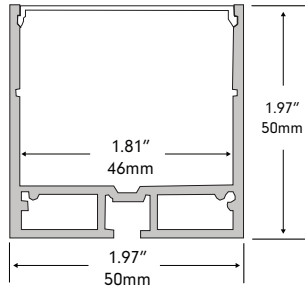

ANZIO

Design Guide

Profile & Dimensions

Available TivoTape Options - Indoor

DEFINE

SB
HO
LB

ELITE

SB
HO
VHO